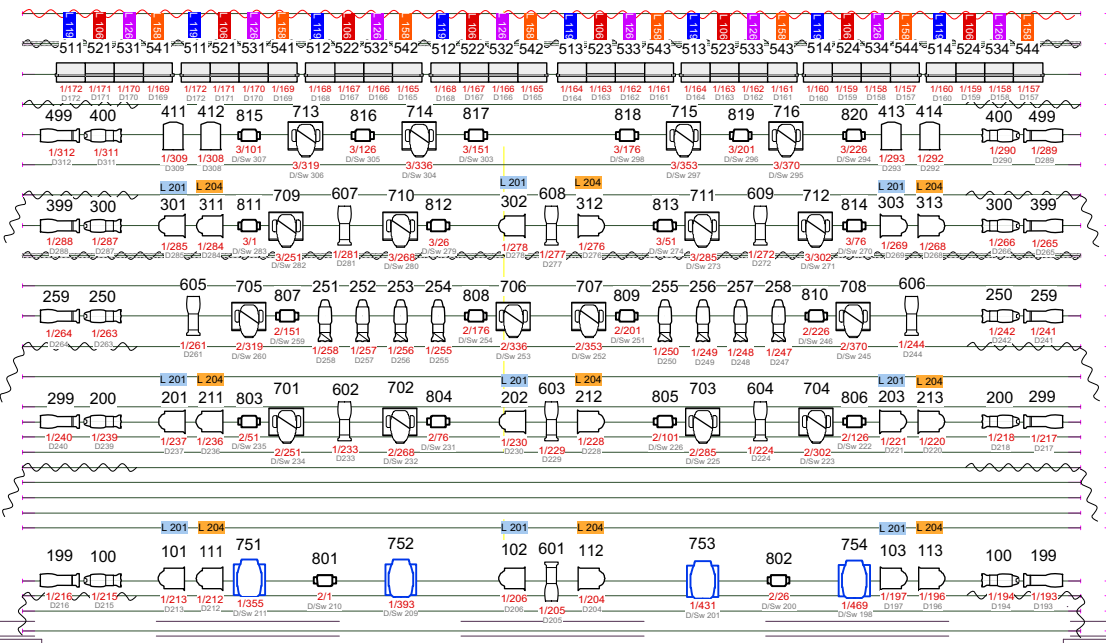

0 6m 5m 4m 3m 2m 1m C 1m 2m 3m 4m 5m 6m 14 M

FLY FLOOR
BOMB BAY
DOOR

FLY GALLERY

25
24
23
22
21
20
19
18
17
16
15
14
13
12
11
10
9
8
7
6
5
4
3
2
1 (H.C.)
(TEASE)

LINE	DISTANCE TO SETTING LINE	ITEM
25	8420	White Cyclorama
24	8020	Smother Tabs on Traveller
23	7620	LX 5
22	7220	Legs 4
21	6820	LX 4
20	6420	Border 4
19	6020	Legs 3 w/1000mm Return
18	5620	LX 3
17	5220	Midstage Tabs on Traveller
16	4820	Border 3
15	4420	LX 2A
14	4020	Legs 2 w/1000mm Return
13	3620	Border 2
12	3220	
11	3020	LX 2
10	2820	
9	2620	
8	2420	Legs 1 w/1000mm Return
7	2220	
6	2020	
5	1820	
4	1620	
3	920	LX 1
2	720	Tormentors w/500mm Return
1	520	HOUSE CURTAIN
	260	TEASER

903
907
1/96
D70
1/94
D68
905
901
1/95
D69
1/93
D67

908
904
1/108
D66
1/106
D64
906
902
1/107
D65
1/105
D63

Lighting Legend

84 L.204
74 L.201
1/102
D72
1/105
D63